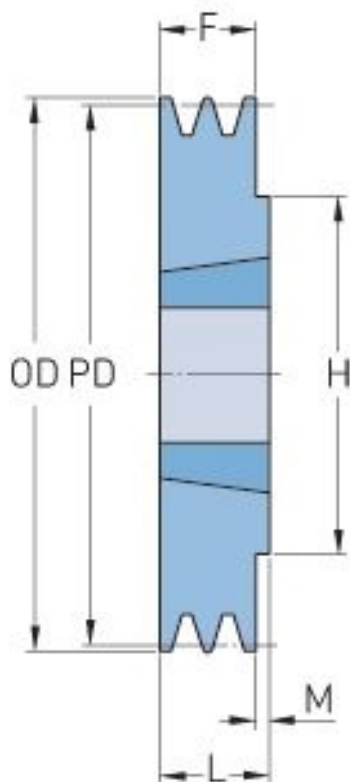

PHP 1SPZ100TB

Roztečný průměr (mm)	100
Vnější průměr (mm)	104
Typ řemenice	1
Číslo pouzdra	1210
Min. vnitřní průměr (mm)	11
Max. vnitřní průměr (mm)	32
F (mm)	16
G (mm)	-
K (mm)	-
L (mm)	25
M (mm)	9
H (mm)	75
Hmotnost (kg)	0.9